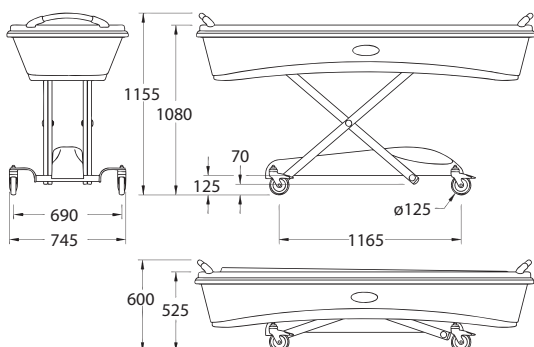

REHAMIL[®]
REHABILITATION & CARE

ŁÓŻKO KĄPIELOWE

ŁÓŻKO KĄPIELOWE PACIFIC

Unikalna konstrukcja: mobilne łóżko kąpielowe, wanna, leżanka, zasilane akumulatorowo.

- Elektryczne ustawianie głębokości i regulowana wysokość – sterowane pilotem.
- Wymienny akumulator prosty w obudwie.
- Bardzo wygodne higieniczne i łatwe w utrzymaniu.
- Trwałe, estetyczne i przyjemne w dotyku materiały.
- Opcjonalnie wyjmowane poręcze ze stali nierdzewnej.

Maksymalny udźwig: 200 kg
Baterie: 24V – 2,9 Ah
Ładowarka montowana na ścianie
Czas ładowania 6 godz.
Pilot sterujący
Maksymalna wysokość podnoszenia: 1080 mm
Kółka obrotowe z hamulcami

REHAMIL[®]

REHABILITATION & CARE